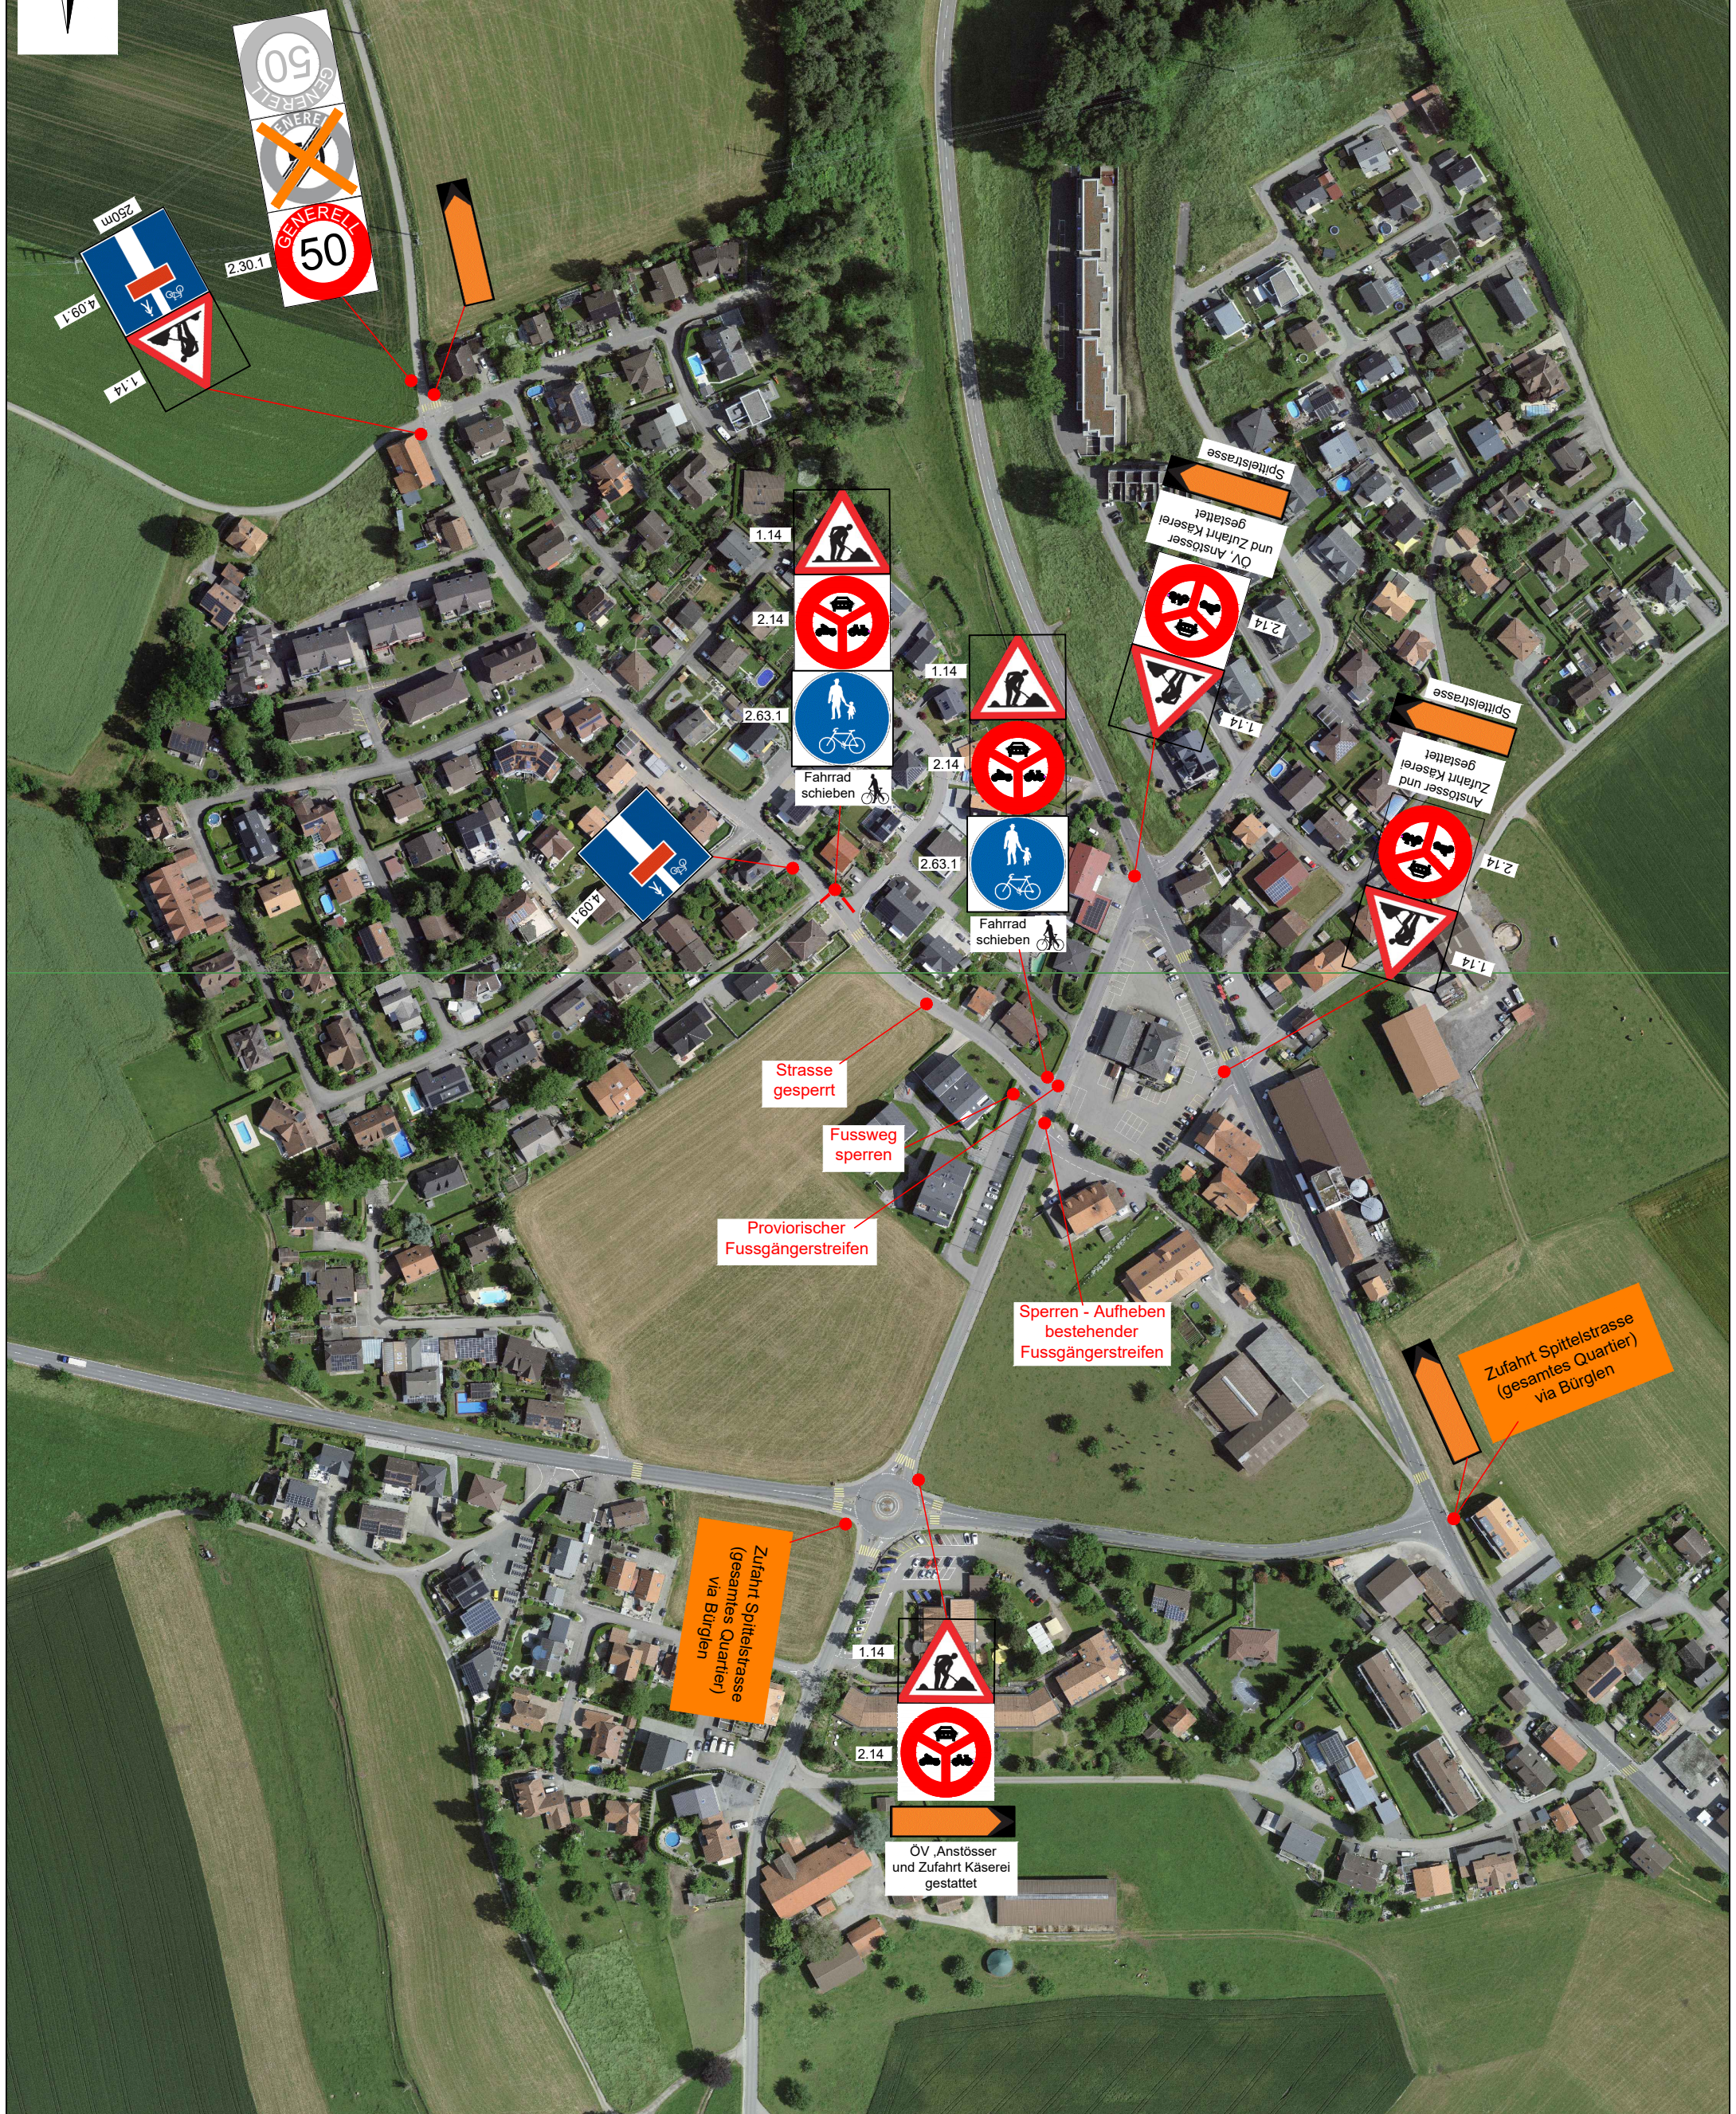

Gemeinde Tentlingen
Trennsystem Spittelstrasse
Uebersichtsplan Verkehrsführung
Spittelstrasse

Legende

-  Strasse gesperrt
-  Fuss- und Radweg
-  Verkehrsumleitung via Bürglen

Gemeinde Tentlingen
Trennsystem Spittelstrasse
Uebersichtsplan Umleitung

Bürglen / Bourguillon

Römerswil

Pierrafortscha

Frohmat

Tentlingen

Gemeinde Tentlingen
Trennsystem Spittelstrasse
Signalisationsplan

Gemeinde Tentlingen
Trennsystem Spittelstrasse
Signalisationsplan

Gemeinde Tentlingen
Trennsystem Spittelstrasse
Signalisationsplan

Gemeinde Tentlingen
Trennsystem Spittelstrasse
Signalisationsplan