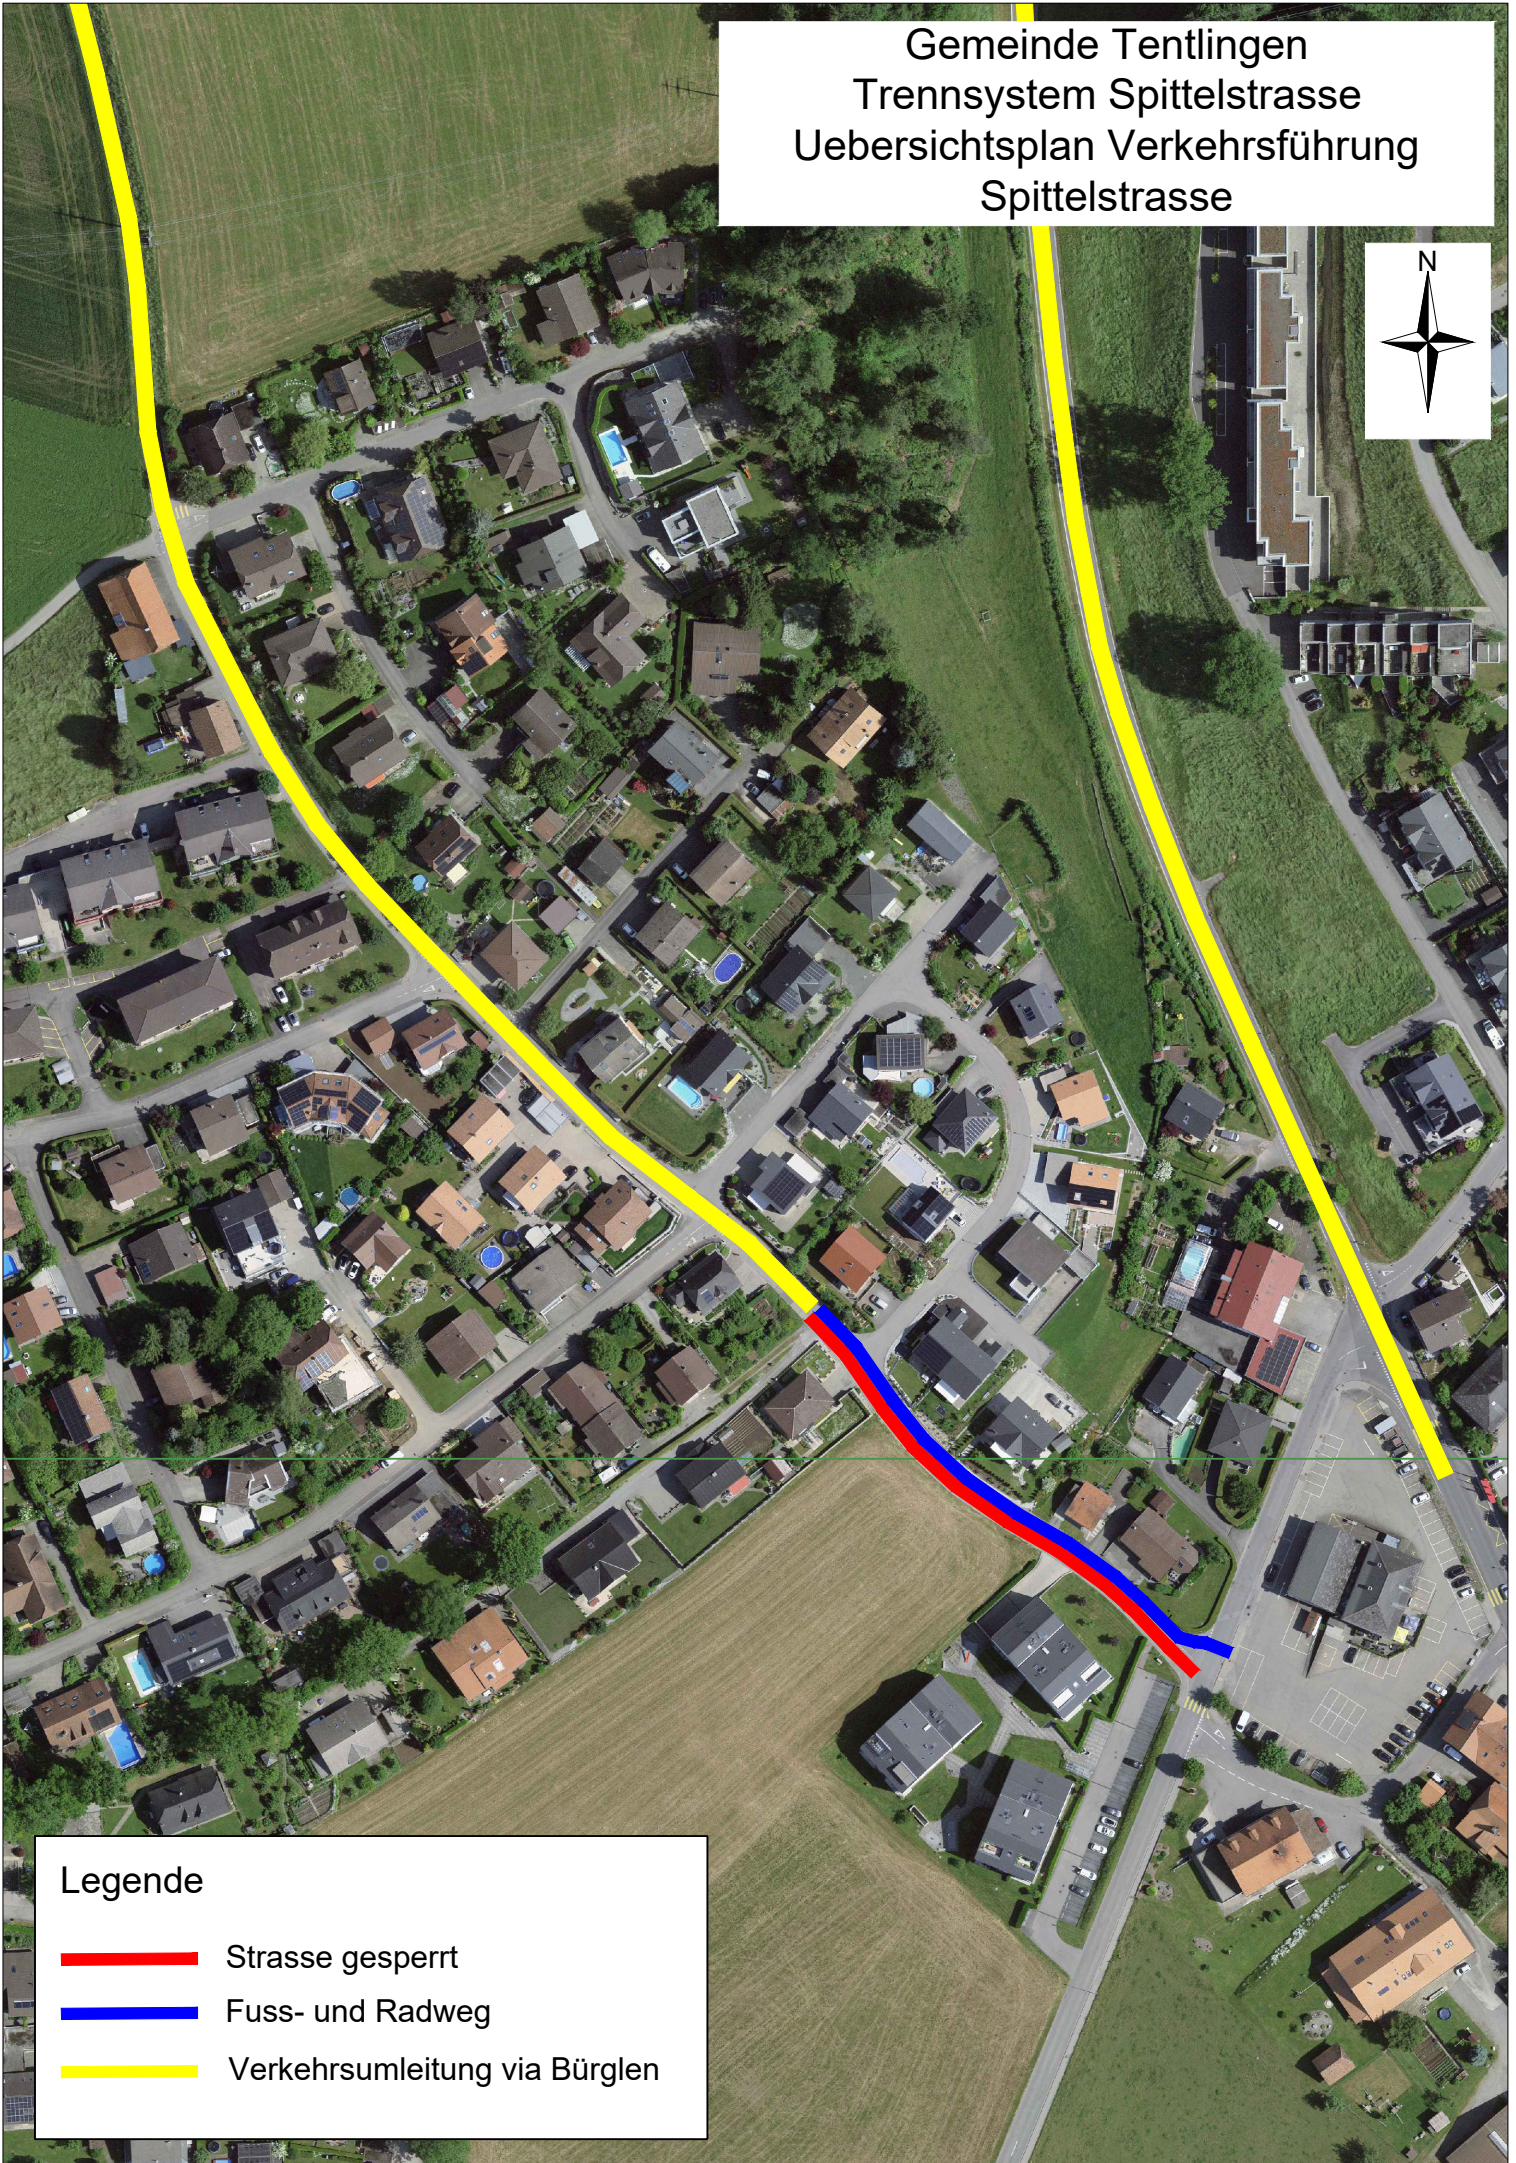

Gemeinde Tentlingen
Trennsystem Spittelstrasse
Uebersichtsplan Umleitung

Bürglen / Bourguillon

Römerswil

Pierrafortscha

Frohmat

Tentlingen

Gemeinde Tentlingen
Trennsystem Spittelstrasse
Uebersichtsplan Verkehrsführung
Spittelstrasse

Legende

-  Strasse gesperrt
-  Fuss- und Radweg
-  Verkehrsumleitung via Bürglen

Gemeinde Tentlingen Trennsystem Spittelstrasse Signalisationsplan

Strasse gesperrt

Fussweg sperren

Provisorischer Fussgängerstreifen

Sperren - Aufheben bestehender Fussgängerstreifen

Zufahrt Spittelstrasse (gesamtes Quartier) via Bürglen

Zufahrt Spittelstrasse (gesamtes Quartier) via Bürglen

ÖV, Anstösser und Zufahrt Käserei gestattet

Gemeinde Tentlingen
Trennsystem Spittelstrasse
Signalisationsplan

Gemeinde Tentlingen
Trennsystem Spittelstrasse
Signalisationsplan

Spittelstrasse
Tentlingen
2.4 km

4.08 1

2.30 1

1.82 1

50

50