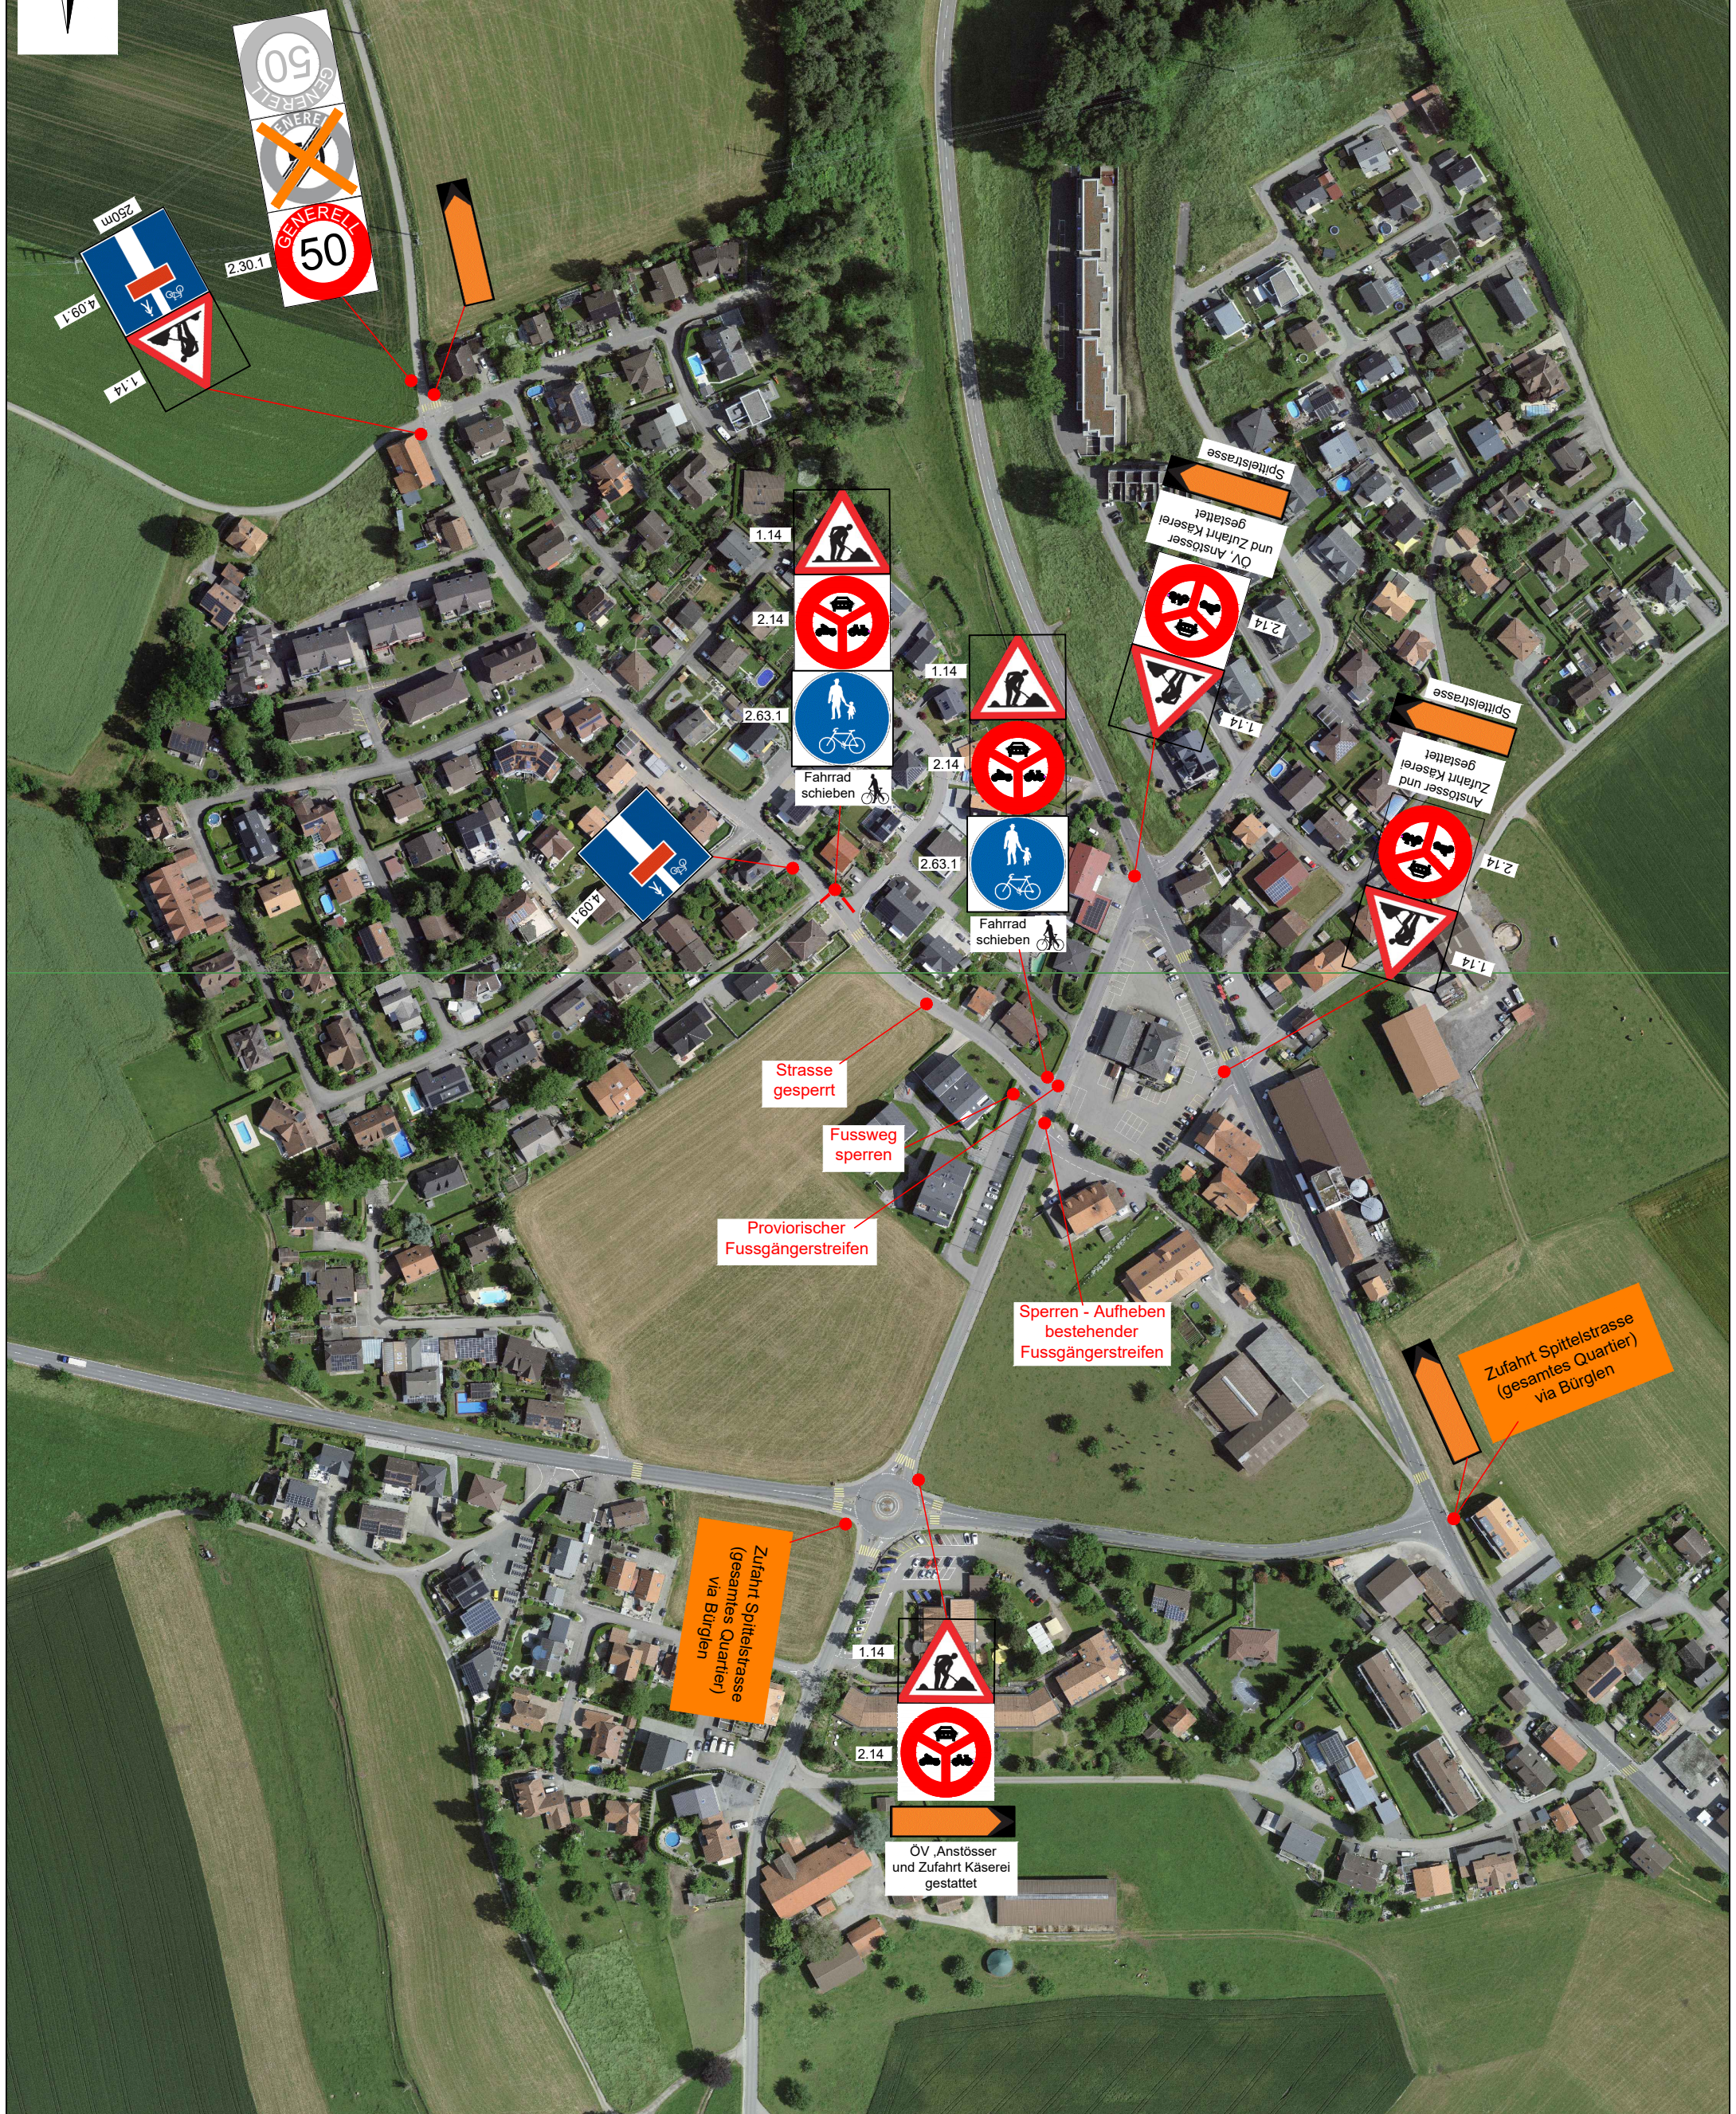

Gemeinde Tentlingen
Trennsystem Spittelstrasse
Uebersichtsplan Umleitung

Bürglen / Bourguillon

Römerswil

Pierrafortscha

Frohmat

Tentlingen

Gemeinde Tentlingen
Trennsystem Spittelstrasse
Uebersichtsplan Verkehrsführung
Spittelstrasse

Legende

-  Strasse gesperrt
-  Fuss- und Radweg
-  Verkehrsumleitung via Bürglen

Gemeinde Tentlingen Trennsystem Spittelstrasse Signalisationsplan

Strasse gesperrt

Fussweg sperren

Provisorischer Fussgängerstreifen

Sperren - Aufheben bestehender Fussgängerstreifen

Zufahrt Spittelstrasse (gesamtes Quartier) via Bürglen

Zufahrt Spittelstrasse (gesamtes Quartier) via Bürglen

ÖV, Anstösser und Zufahrt Käserei gestattet

Gemeinde Tentlingen
Trennsystem Spittelstrasse
Signalisationsplan

Gemeinde Tentlingen
Trennsystem Spittelstrasse
Signalisationsplan

Spittelstrasse
Tentlingen
2.4 km

4.08 1

2.30 1

1.82 1

50

50