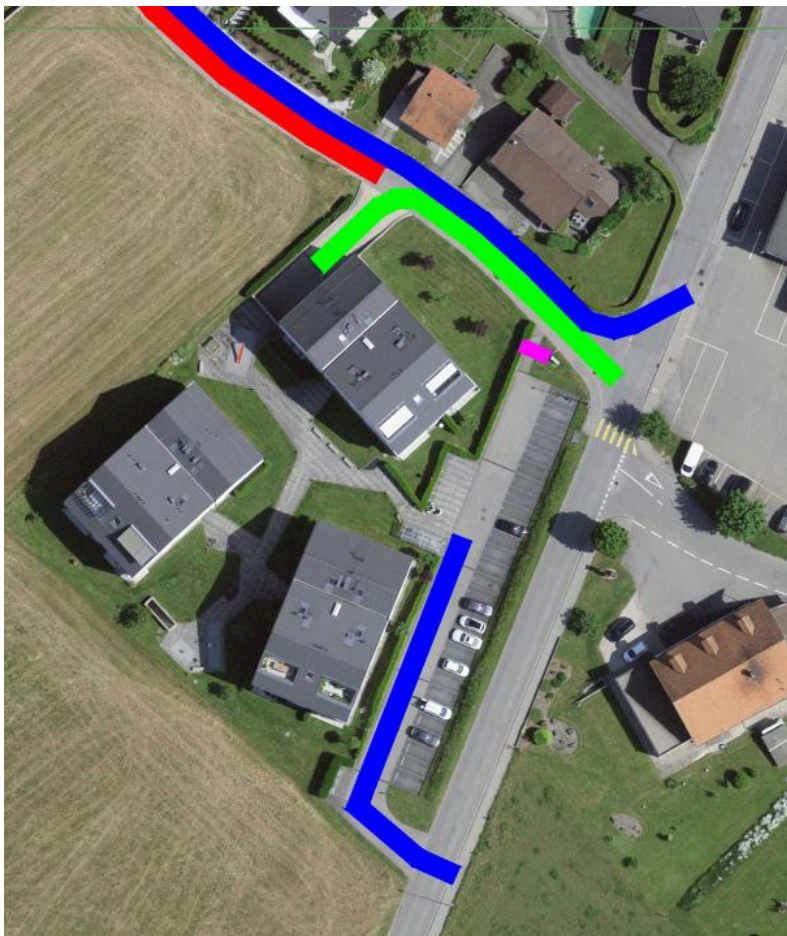

GEMEINDE TENTLINGEN

Sanierung Spittelstrasse

News vom 02. Oktober 2024

An die Anwohnenden der Dorfmatte:

Die Zufahrt zur Tiefgarage wird ab Freitag, 04. Oktober 2024, 17.00 Uhr von der Dorfstrasse her wieder zugänglich sein. Bitte beachten Sie den Plan:

Legende

-  Vorläufige Strassensperrung
-  Fussweg gesperrt
-  Umleitung Fussgänger
-  Vorläufige Zufahrt Tiefgarage

Besten Dank für Ihre Kenntnisnahme und freundliche Grüsse.

Der Gemeinderat

Texte en français au recto-verso

GEMEINDE TENTLINGEN

Travaux Spittelstrasse

Actualités du 2 octobre 2024

Aux habitants de la Dorfstrasse :

L'accès au parking souterrain sera à nouveau accessible depuis la Dorfstrasse à partir du vendredi 4 octobre 2024 à 17h00. Veuillez prendre note du plan :

Legende

-  Vorläufige Strassensperrung
-  Fussweg gesperrt
-  Umleitung Fussgänger
-  Vorläufige Zufahrt Tiefgarage

Merci de prendre note et meilleures salutations

Le conseil communal

Deutscher Text auf der Rückseite