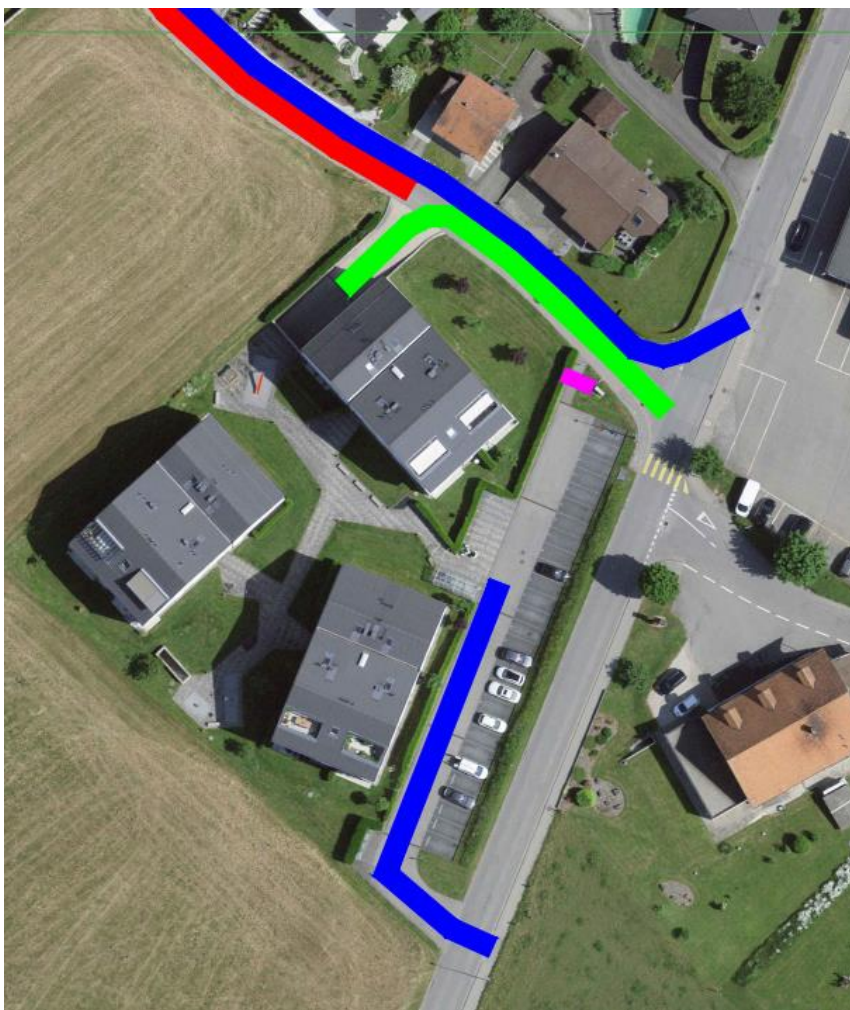

GEMEINDE TENTLINGEN

Sanierung Spittelstrasse

News vom 02. Oktober 2024

An die Anwohnenden der Dorfmatte:

Die Zufahrt zur Tiefgarage wird ab Freitag, 04. Oktober 2024, 17.00 Uhr von der Dorfstrasse her wieder zugänglich sein. Bitte beachten Sie den Plan:

Legende

-  Vorläufige Strassensperrung
-  Fussweg gesperrt
-  Umleitung Fussgänger
-  Vorläufige Zufahrt Tiefgarage

Besten Dank für Ihre Kenntnisnahme und freundliche Grüsse.

Der Gemeinderat

Texte en français au recto-verso

GEMEINDE TENTLINGEN

Travaux Spittelstrasse

Actualités du 2 octobre 2024

Aux habitants de la Dorfstrasse :

L'accès au parking souterrain sera à nouveau accessible depuis la Dorfstrasse à partir du vendredi 4 octobre 2024 à 17h00. Veuillez prendre note du plan :

Legende

-  Vorläufige Strassensperrung
-  Fussweg gesperrt
-  Umleitung Fussgänger
-  Vorläufige Zufahrt Tiefgarage

Merci de prendre note et meilleures salutations

Le conseil communal

Deutscher Text auf der Rückseite